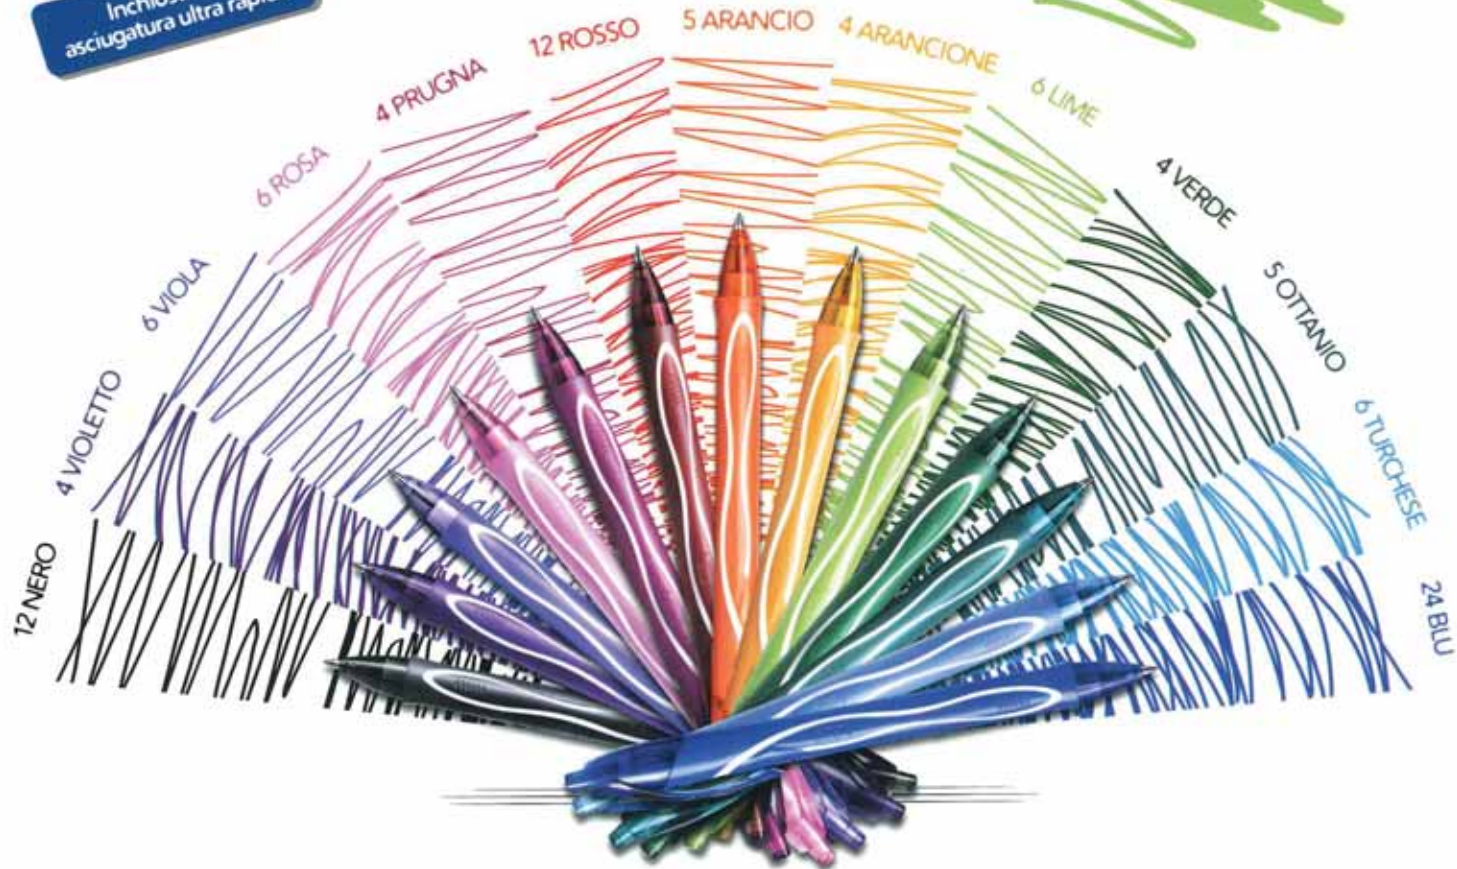

URBAN

Gel-ocity[®]
Quick Dry

PERCHE' SCEGLIERNE UNA SOLA?

Disponibile in 13 colori
50 penne con colori FUN assortiti

Inchiostro ad
asciugatura ultra rapida

Novità

3 BOX 20

5 BOX 50
2 BOX NERO
2 BOX BLU
1 BOX ROSSA

Cristal
Soft

Cristal[®]
MULTI
COLOUR

Perché la vita non è tutta in bianco e nero.
La Cristal Large disponibile
in 4 colori Standard, 4 colori Fun e 2 Fluo.
Punta Ø 1.6 mm

Veloce e dinamica grazie
all'inchiostro EASY GLIDE™
che garantisce una maggiore
scorrevolezza.
Punta Ø 1.2 mm

Cristal
Gel +

La classica bic in versione
gel per una scrittura
scorrevole e brillante

2 BOX DA 20
1 BOX NERA
1 BOX BLU

HASHTAG
2 BOX DA 16

4 Colours™
1 BOX DA 12

Simbolo cool di intere generazioni è un must sempre sulla cresta dell'onda
Punta Ø 0.7 mm.

Ideale per scrivere e colorare
i tuoi appunti.
Pennarellini punta fine da
0.4 mm rinforzata in metallo.

DISPONIBILE IN
10 COLORI

intensity
fine

Pellicola, da 0.5 cm x 8 m.
Veloce e pulito non richiede
tempo di asciugatura e
grazie al cappuccio twist
integrato protegge il nastro
alla fine dell'utilizzo.