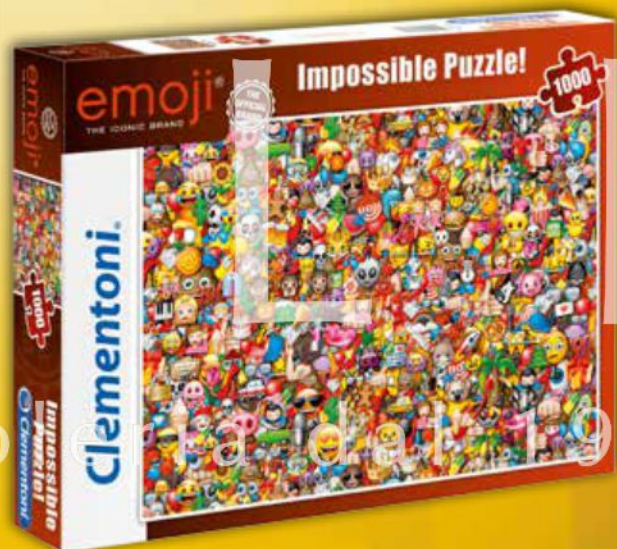

EMOJI

ingrosso carta da 1968

PUZZLES SPECIAL