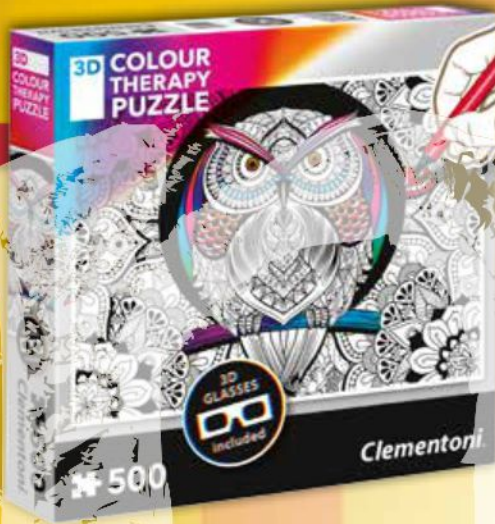

PUZZLE COLOR THERAPY 500 PZ

I nuovissimi 3D colour therapy, con occhialini 3D inclusi, sono puzzle tutti da colorare in perfetto stile "Art Therapy"

PUZZLES SPECIAL

OWL

MAPA
12,99

MANDALA